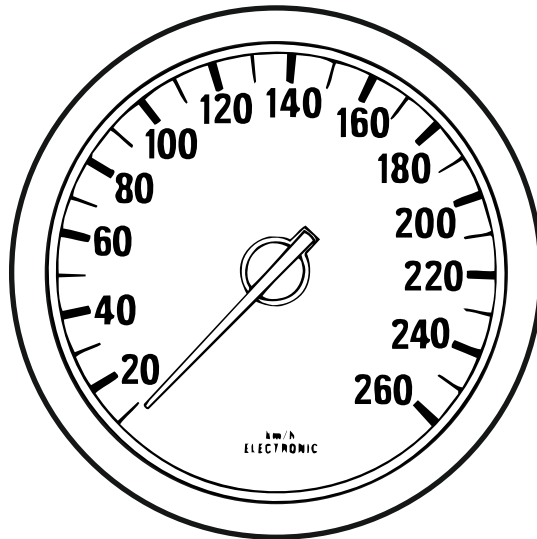

HBD0055

HBD0057